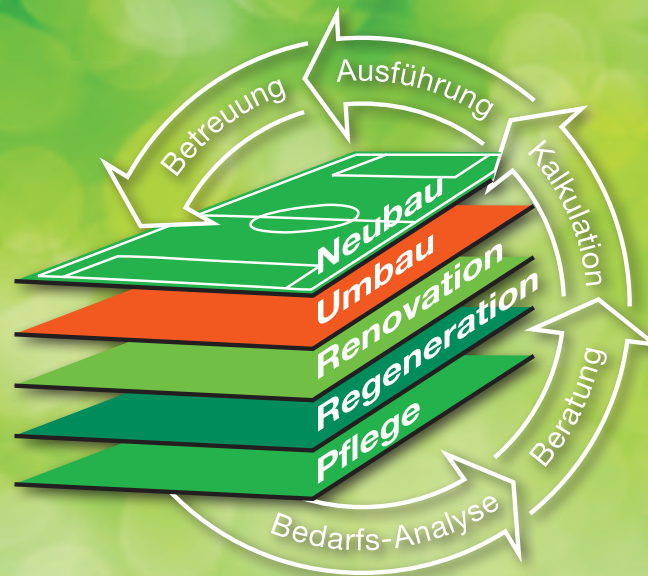

Durch das automatische Mähen mit dem INTERGREEN Mähroboter lassen sich zeitraubende und anstrengende Arbeiten deutlich verringern: Mähen, Aufnehmen, Vertikutieren, Bodenbelüftung...

Die Überwachung und Wartung des Mähroboters kostet jeden Tag nur einige Minuten. Danach arbeitet er Tag und Nacht, bei Regen und Sonnenschein, sonntags und an Feiertagen, auch wenn Sie abwesend sind. Im Frühjahr und Sommer, wenn das Wachstum zunimmt, mäht er öfter.

Der INTERGREEN Mähroboter mäht den gesamten Rasen 3 - 5 Mal pro Woche. Er schneidet nur den oberen Teil der Gräser ab. Die abgeschnittenen Halme sind nur wenige Millimeter lang und fallen zwischen den Gräsern auf den Boden, wo sie rasch verrotten und so zu 100 % natürlich düngen. Dieser kurze und saubere Schnitt übt keinen Stress auf die Gräser aus und der Rasen ist in erkennbar besserer Form. Unkräuter mögen das regelmäßige Mähen nicht und verschwinden aus diesem Umfeld. Somit ist bereits mittelfristig eine bessere Rasenqualität sichtbar und die Spieler freuen sich an den verbesserten Spielbedingungen.

Fordern Sie heute mit umseitiger Antwort unsere große Broschüre zum Mähroboter und weiteres Infomaterial an. Haben Sie noch Fragen? Wir beraten Sie gerne.

Wir planen, bauen und pflegen Sportanlagen nach Ihren Bedürfnissen!

**Automatisch.
Unermüdlich.
Perfekter Schnitt.**

Schmitt GmbH

Hauptsitz Groß-Köris
Rankenheimer Straße 5
15746 Groß-Köris

Standort Langgöns
St.-Ulrich-Ring 6
35428 Langgöns

Standort Frankfurt
Am Gabelacker 11
60433 Frankfurt/Main

www.schmitt-sportplatzbau.de

Telefon: (033766) 68 40
Telefax: (033766) 4 14 29
grossskoeris@schmitt-sportplatzbau.de

Telefon: (06403) 77 40 35-1
Telefax: (06403) 77 40 35-9
langgoens@schmitt-sportplatzbau.de

Telefon: (069) 9 56 32 34-0
Telefax: (069) 9 56 32 34-22
frankfurt@schmitt-sportplatzbau.de

Mähroboter

Technik in Perfektion